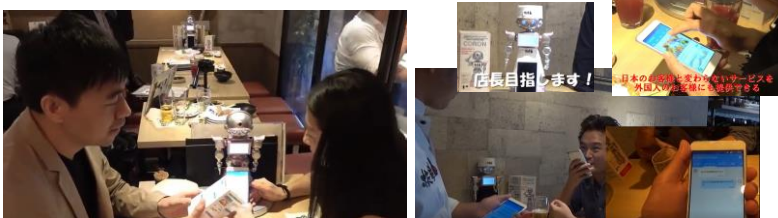

エンタメ Entertainment
占いや天気予報のチェックや一緒にゲームをしたり、覗いて楽しめます。

モバイル
決済端末

微信支付

おもてなしロボット コロン

<https://coron.co.jp/>

イベントで大人気！ SNS広報とリアルロボの組み合わせ！

クロスメディア効果でじわじわ浸透！

レンタル料
3万~/日
6万~/月

熱海国際映画祭

Twitter動画再生 2万回超
現地おもてなし 30台設置

THE Mt. FUJI-ATAMI
FILM & VR FESTIVAL
2018.6.28 THU-7.1 SUN
熱海国際映画祭

CORONも接客スタッフとしておもてなしをサポート！

- 料理お土産の注文受付
- 現地会場のご案内
- 宿泊時のチェックイン

お客様を日・英・中国語でお迎え致します。

春節キャンペーン (全国5か所)
地方メディア (TV3局 新聞5紙)
中国Weibo 700万回アクセス

Photo Rally

豪華賞品があたる！

～春節キャンペーン～
フォトラリー
2018年2月16日(金)～2月21日(水)

コロンと一緒に写真を撮って、ハッシュタグをつけて投稿！
商品を0円しよう！

onをつけてInstagramで投稿！

SNS広報
実施企画は
別途お見積り

猫 (ロボ) の手も借りたいサービス現場でお役立ち！

すぐに使えて楽になる作業を担当！

本体 12万円
月額利用料
1万2千円

温泉スパ・・・1日会員獲得数 10~20倍
酒販店・・・設置後の売り込み商品
販売数 1.5倍
★営業時間中、休まず、宣伝！

居酒屋・・・インバウンド客単価 1.3倍
6台で注文アシスト (バイト1人分)

中部経済新聞

宴会場や売店で
外国人にも対応
産の清水キル

IT導入補助金
対象商品！
お問い合わせ
ください

旅館・ホテル・・・インバウンド客のチェックイン・観光案内
人を配置できない場所や時間にコロンを配置し
★人手不足をサポートしながら、おもてなし度UP！